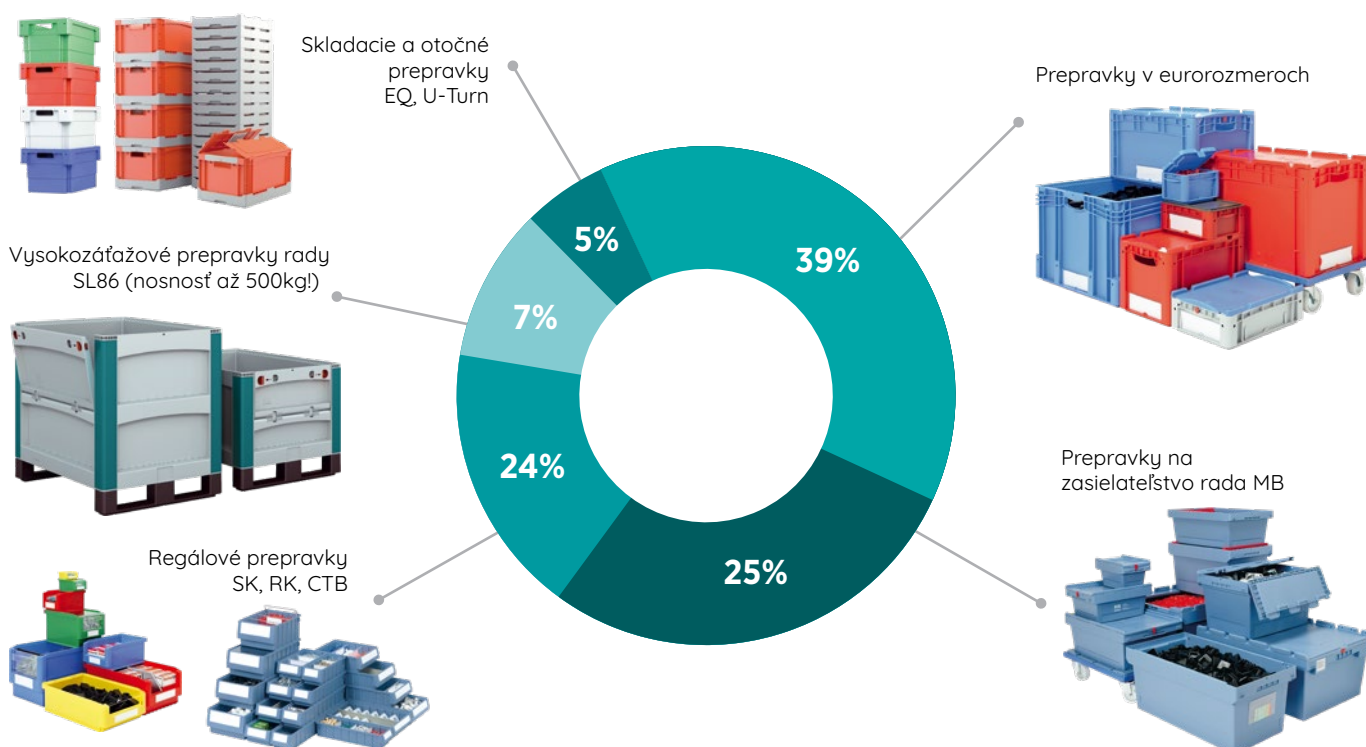

Slovensko - predaj prepraviek podľa produktových skupín

(Roky 2021 - 2025)