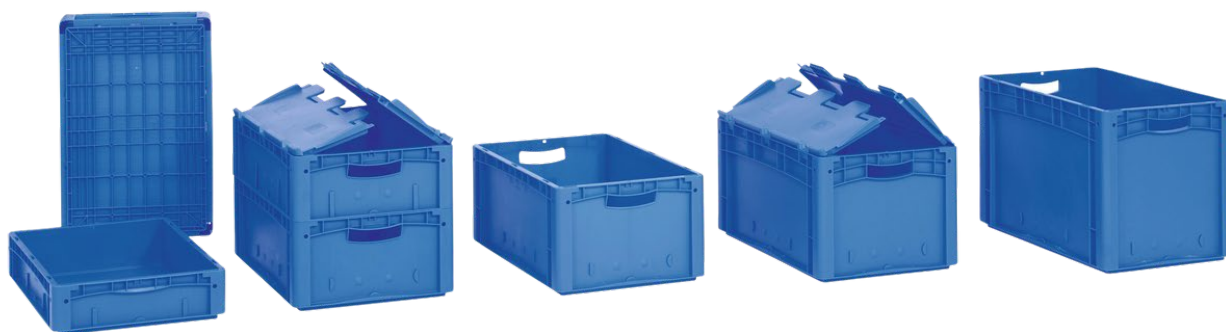

# Prepravky v euro rozmeroch

- Prepravky pre intralogistiku, kompatibilné s rozmermi euro-palety a regálovými systémami, pracoviskami, dopravníkmi a vozíkmi v rámci firmy.
- Dodávame rady XL v rozmeroch od 150x200mm až po 600x800mm.
- Rada prepraviek KLT štandardne v tyrkysovej farbe je pre veľké záťaže a použitie na robotické uchopovanie.
- Dodávky od niekoľko kusov až po tisícové série v zákazníkovo požadovanej farbe, prípadne s logom zákazníka alebo inými opciami (bar kódové štítky, veká, držiaky...).

# Stohovacie euro prepravky

Všestranný pomocník ve sklade

Naša stohovacia euro prepravka XL v štandarde európskej normy vás zaujme veľkým vnútorným objemom a všestrannými možnosťami použitia v sklade a vo výrobe.