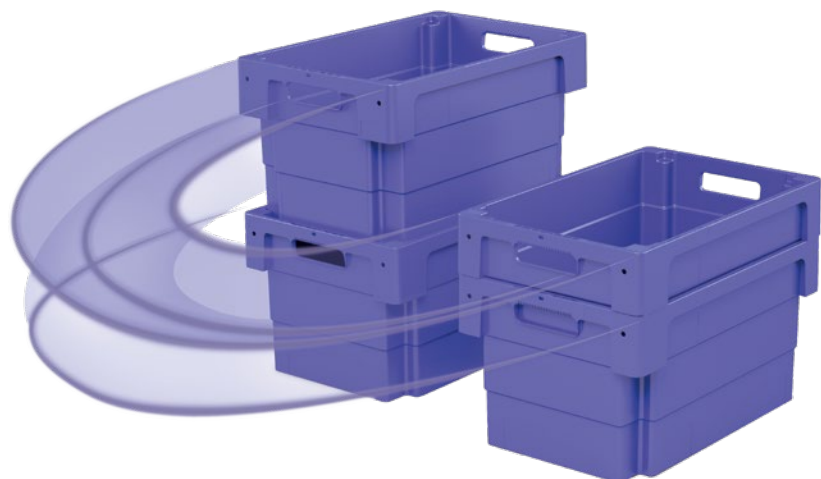

Otočné stohovacie prepravky

- Šetrí miesto a tým prepravné náklady vložím prázdných prepraviek do seba.
- Pri nakladaní tovaru: vyberieš prepravku - otočíš - stohuješ.
- Veľa použití ako obal pri linke, do ktorého sa veľmi rýchlo naplní tovar a ten sa následne stohuje na paletu, prípadne ukladá na vozík, dopravník, pás...