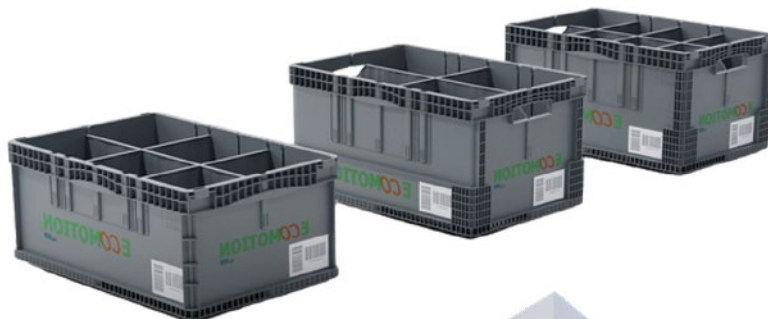

# Systemové prepravky XL Motion ideálne aj pre automatické skladové veže

- Špeciálne vyvinutý systém deličov umožňuje rozdeliť prepravku a tým zvýšiť počet artiklov v dosahu vychysávača
- Možnosť rôznych farieb a zákaznických potlačí