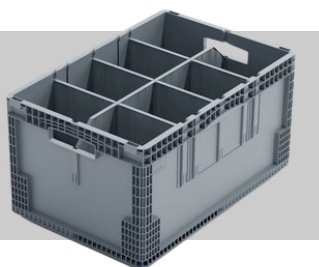

Systémové prepravky BITO ECOMOTION

Poslať dopyt

Príslušenstvo

- Samostatné veká
- Deliče