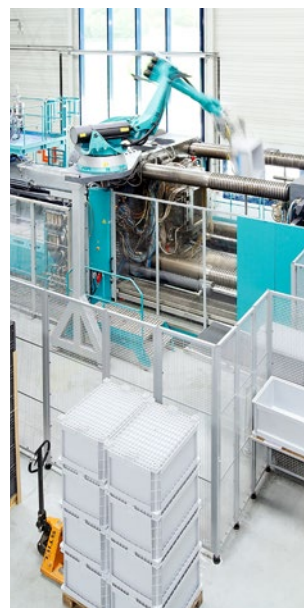

BITO - silný partner po vašom boku