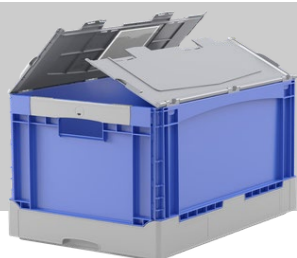

Skladacie boxy EQ

s vyklápacím vekom na závesoch

[Prejsť na výrobok](#)